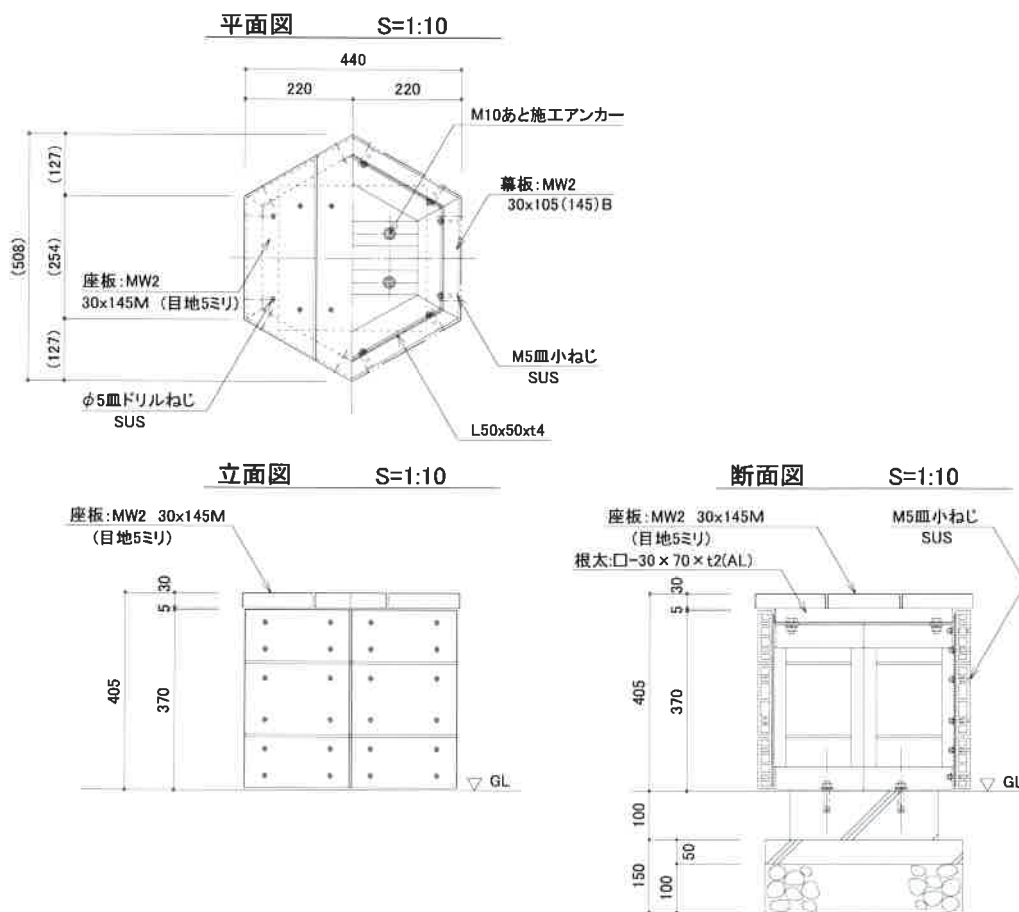

1人掛けベンチ

平面図 S=1:20

正面図 S=1:20

側面図 S=1:20

価格: 90,000円(税別)
 (運賃・設置・基礎工事別途)

3人掛けベンチ

平面図 S=1:20

正面図 S=1:20

側面図 S=1:20

価格: 240,000円(税別)
(運賃・設置・基礎工事別途)

背付ベンチ

平面図 S=1:20

正面図 S=1:20

側面図 S=1:20

価格: 230,000円(税別)
(運賃・設置・基礎工事別途)

スツール

(写真は2基)

価格: 87,000円(税別)
 (運賃・設置・基礎工事別途)

植栽周りベンチ

平面図 S=1:20

立面図 S=1:20

側面図 S=1:20

価格: 190,000円(税別)
 ※片側1基の価格となります
 (運賃・設置・基礎工事別途)