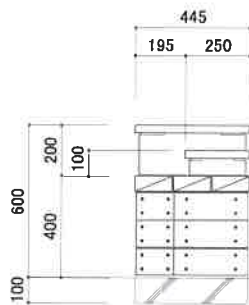

側面図 S=1:20

価格: 240,000円(税別)
(運賃・設置・基礎工事別途)

背付ベンチ

平面図 S=1:20

正面図 S=1:20

側面図 S=1:20

価格: 230,000円(税別)
(運賃・設置・基礎工事別途)

スツール

(写真は2基)

価格: 87,000円(税別)
 (運賃・設置・基礎工事別途)

植栽周りベンチ

平面図 S=1:20

立面図 S=1:20

側面図 S=1:20

価格: 190,000円(税別)
 ※片側1基の価格となります
 (運賃・設置・基礎工事別途)