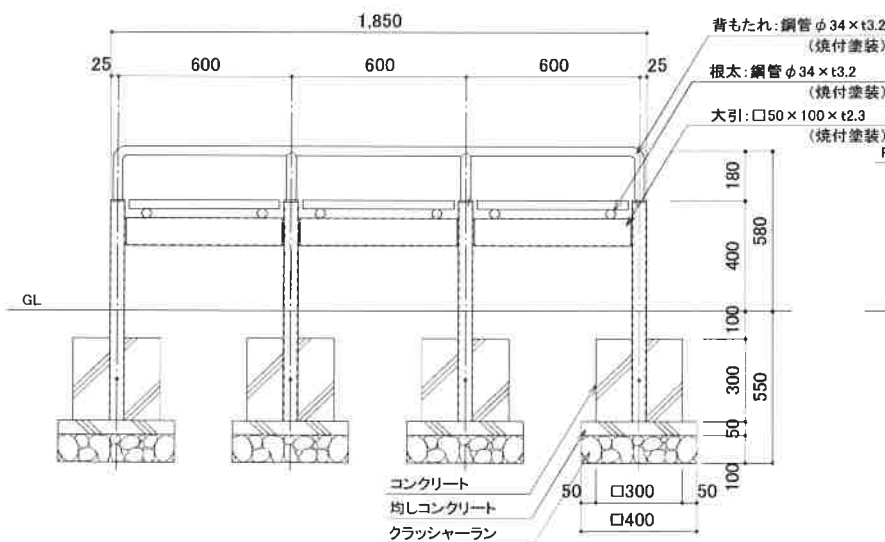

1人掛けベンチ

平面図 S=1:20

正面図 S=1:20

側面図 S=1:20

価格: 90,000円(税別)
 (運賃・設置・基礎工事別途)

3人掛けベンチ

平面図 S=1:20

正面図 S=1:20

側面図 S=1:20

価格: 240,000円(税別)
(運賃・設置・基礎工事別途)

背付ベンチ

平面図 S=1:20

正面図 S=1:20

側面図 S=1:20

価格: 230,000円(税別)
(運賃・設置・基礎工事別途)

スツール