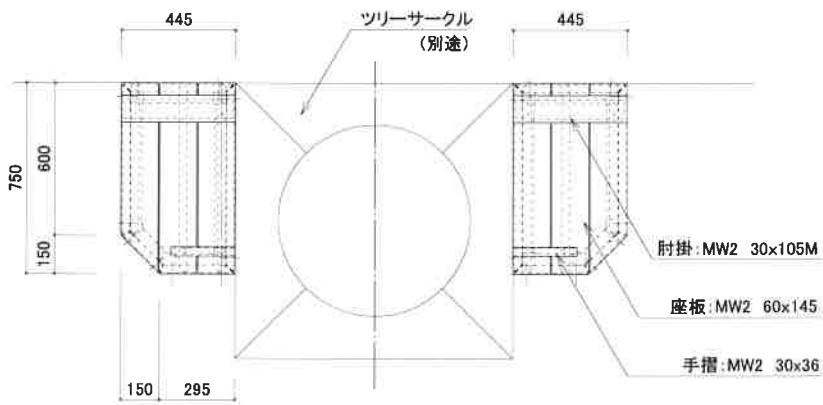

側面図 S=1:20

価格: 240,000円(税別)
(運賃・設置・基礎工事別途)

背付ベンチ

平面図 S=1:20

正面図 S=1:20

側面図 S=1:20

価格: 230,000円(税別)
(運賃・設置・基礎工事別途)

スツール

(写真は2基)

価格: 87,000円(税別)
 (運賃・設置・基礎工事別途)

植栽周りベンチ

平面図 S=1:20

立面図 S=1:20

側面図 S=1:20

価格: 190,000円(税別)
 ※片側1基の価格となります
 (運賃・設置・基礎工事別途)