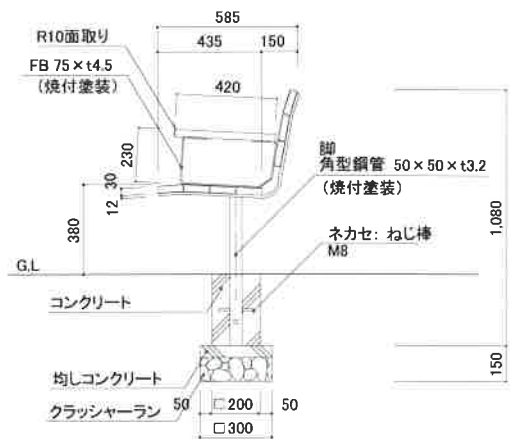

1人掛けベンチ

平面図 S=1:20

正面図 S=1:20

側面図 S=1:20

価格: 90,000円(税別)
 (運賃・設置・基礎工事別途)

3人掛けベンチ

平面図 S=1:20

正面図 S=1:20

側面図 S=1:20

価格: 240,000円(税別)
(運賃・設置・基礎工事別途)

背付ベンチ

平面図 S=1:20

正面図 S=1:20

側面図 S=1:20

価格: 230,000円(税別)
(運賃・設置・基礎工事別途)

スツール

(写真は2基)

価格: 87,000円(税別)
 (運賃・設置・基礎工事別途)

植栽周りベンチ

平面図 S=1:20

立面図 S=1:20

側面図 S=1:20

価格: 190,000円(税別)
 ※片側1基の価格となります
 (運賃・設置・基礎工事別途)