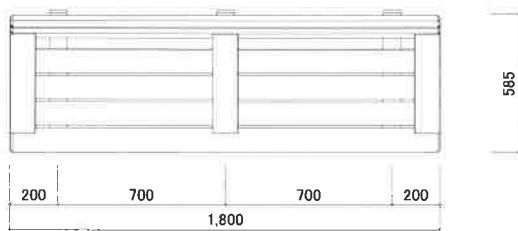

1人掛けベンチ

平面図 S=1:20

正面図 S=1:20

側面図 S=1:20

価格: 90,000円(税別)
 (運賃・設置・基礎工事別途)

3人掛けベンチ

平面図 S=1:20

正面図 S=1:20

側面図 S=1:20

価格: 240,000円(税別)
(運賃・設置・基礎工事別途)

背付ベンチ

平面図 S=1:20

正面図 S=1:20

側面図 S=1:20

価格: 230,000円(税別)
(運賃・設置・基礎工事別途)

スツール

(写真は2基)

価格: 87,000円(税別)
 (運賃・設置・基礎工事別途)

植栽周りベンチ

平面図 S=1:20

立面図 S=1:20

側面図 S=1:20

価格: 190,000円(税別)
 ※片側1基の価格となります
 (運賃・設置・基礎工事別途)