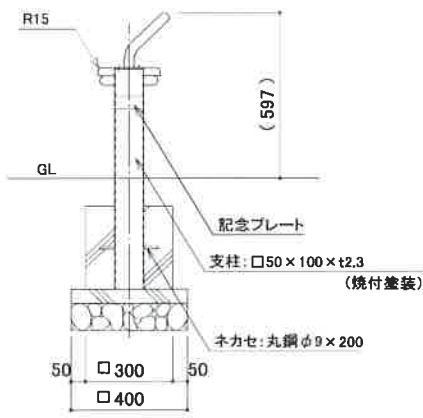

1人掛けベンチ

平面図 S=1:20

正面図 S=1:20

側面図 S=1:20

価格: 90,000円(税別)
 (運賃・設置・基礎工事別途)

3人掛けベンチ

平面図 S=1:20

正面図 S=1:20

側面図 S=1:20

価格: 240,000円(税別)
(運賃・設置・基礎工事別途)

背付ベンチ

平面図 S=1:20

正面図 S=1:20

側面図 S=1:20

価格: 230,000円(税別)
(運賃・設置・基礎工事別途)

スツール