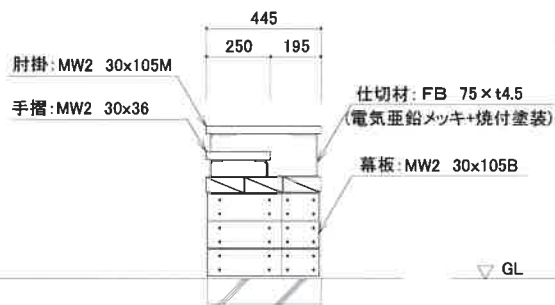

側面図 S=1:20

価格: 240,000円(税別)
(運賃・設置・基礎工事別途)

背付ベンチ

平面図 S=1:20

正面図 S=1:20

側面図 S=1:20

価格: 230,000円(税別)
(運賃・設置・基礎工事別途)

スツール

(写真は2基)

価格: 87,000円(税別)
 (運賃・設置・基礎工事別途)

植栽周りベンチ

平面図 S=1:20

立面図 S=1:20

側面図 S=1:20

価格: 190,000円(税別)
 ※片側1基の価格となります
 (運賃・設置・基礎工事別途)