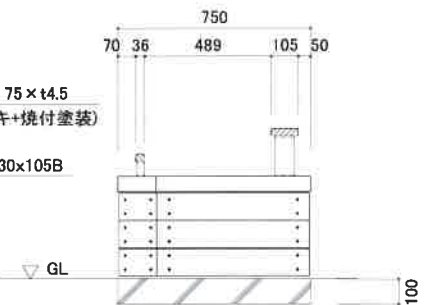

側面図 S=1:20

価格: 240,000円(税別)
(運賃・設置・基礎工事別途)

背付ベンチ

平面図 S=1:20

正面図 S=1:20

側面図 S=1:20

価格: 230,000円(税別)
(運賃・設置・基礎工事別途)

スツール

(写真は2基)

価格: 87,000円(税別)
 (運賃・設置・基礎工事別途)

植栽周りベンチ

平面図 S=1:20

立面図 S=1:20

側面図 S=1:20

価格: 190,000円(税別)
 ※片側1基の価格となります
 (運賃・設置・基礎工事別途)