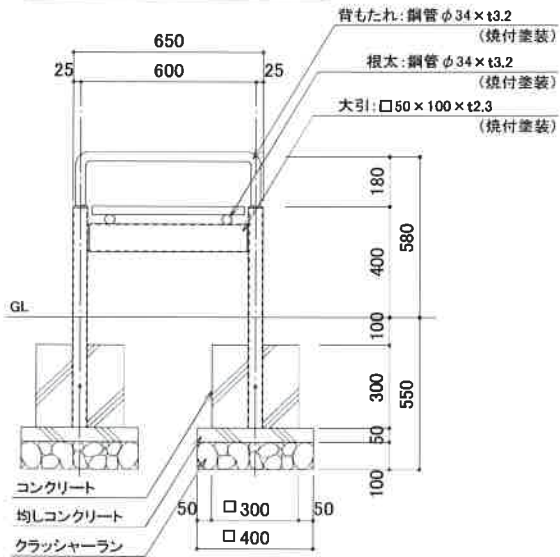

1人掛けベンチ

平面図 S=1:20

正面図 S=1:20

側面図 S=1:20

価格: 90,000円(税別)
 (運賃・設置・基礎工事別途)

3人掛けベンチ

平面図 S=1:20

正面図 S=1:20

側面図 S=1:20

価格: 240,000円(税別)
(運賃・設置・基礎工事別途)

背付ベンチ

平面図 S=1:20

正面図 S=1:20

側面図 S=1:20

価格: 230,000円(税別)
(運賃・設置・基礎工事別途)

スツール