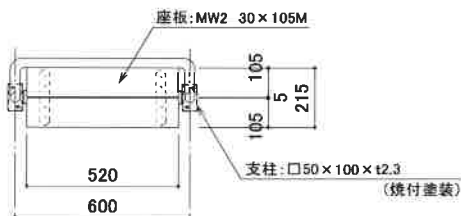

1人掛けベンチ

平面図 S=1:20

正面図 S=1:20

側面図 S=1:20

価格: 90,000円(税別)
 (運賃・設置・基礎工事別途)

3人掛けベンチ

平面図 S=1:20

正面図 S=1:20

側面図 S=1:20

価格: 240,000円(税別)
(運賃・設置・基礎工事別途)

背付ベンチ

平面図 S=1:20

正面図 S=1:20

側面図 S=1:20

価格: 230,000円(税別)
(運賃・設置・基礎工事別途)

スツール