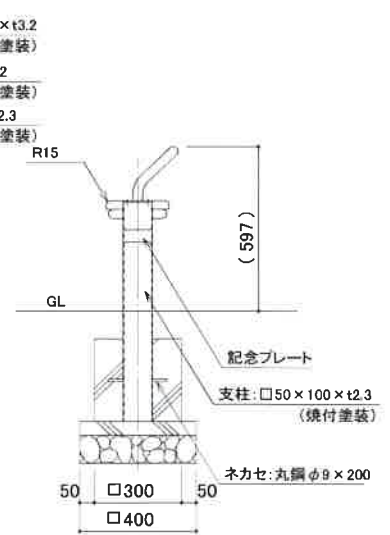

1人掛けベンチ

平面図 S=1:20

正面図 S=1:20

側面図 S=1:20

価格: 90,000円(税別)
 (運賃・設置・基礎工事別途)

3人掛けベンチ

平面図 S=1:20

正面図 S=1:20

側面図 S=1:20

価格: 240,000円(税別)
(運賃・設置・基礎工事別途)

背付ベンチ

平面図 S=1:20

正面図 S=1:20

側面図 S=1:20

価格: 230,000円(税別)
(運賃・設置・基礎工事別途)

スツール