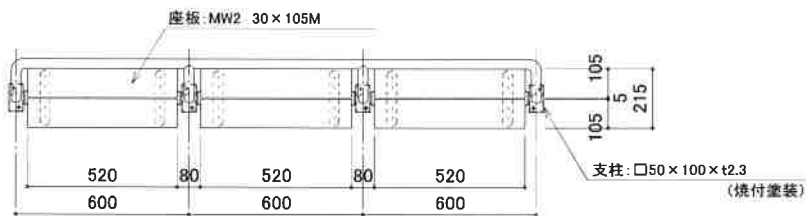

1人掛けベンチ

平面図 S=1:20

正面図 S=1:20

側面図 S=1:20

価格: 90,000円(税別)
 (運賃・設置・基礎工事別途)

3人掛けベンチ

平面図 S=1:20

正面図 S=1:20

側面図 S=1:20

価格: 240,000円(税別)
(運賃・設置・基礎工事別途)

背付ベンチ

平面図 S=1:20

正面図 S=1:20

側面図 S=1:20

価格: 230,000円(税別)
(運賃・設置・基礎工事別途)

スツール