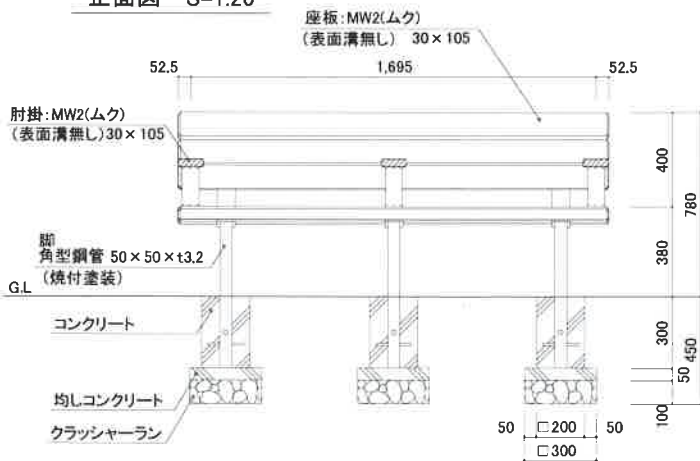

1人掛けベンチ

平面図 S=1:20

正面図 S=1:20

側面図 S=1:20

価格: 90,000円(税別)
 (運賃・設置・基礎工事別途)

3人掛けベンチ

平面図 S=1:20

正面図 S=1:20

側面図 S=1:20

価格: 240,000円(税別)
(運賃・設置・基礎工事別途)

背付ベンチ

平面図 S=1:20

正面図 S=1:20

側面図 S=1:20

価格: 230,000円(税別)
(運賃・設置・基礎工事別途)

スツール

(写真は2基)

価格: 87,000円(税別)
 (運賃・設置・基礎工事別途)

植栽周りベンチ

平面図 S=1:20

立面図 S=1:20

側面図 S=1:20

価格: 190,000円(税別)
 ※片側1基の価格となります
 (運賃・設置・基礎工事別途)